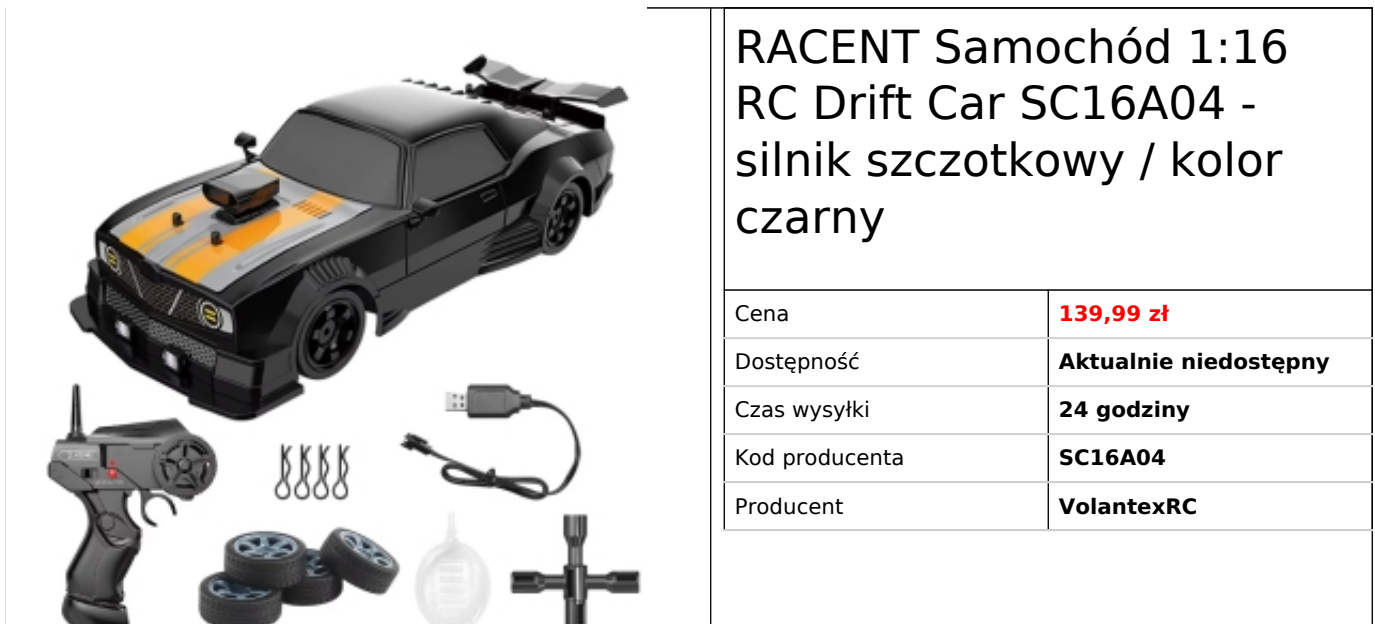

Link do produktu: <https://www.volantexrc.pl/racent-samochod-116-rc-drift-car-sc16a04-silnik-szczotkowy-kolor-czarny-p-411.html>

# RACENT Samochód 1:16 RC Drift Car SC16A04 - silnik szczotkowy / kolor czarny

Model w wersji RTR zestaw zawiera wszystkie niezbędne akcesoria do jazdy. We własnym zakresie należy dokupić 4 paluszki AA do zasilenia nadajnika.

### KLUCZOWE CECHY

- Napęd 4x4
- Dwa zestawy opon
- Wbudowane oświetlenie
- Prędkość do 20km/h
- Wytrzymały materiał
- Wbudowany trymer steru
- RTR gotowy do uruchomienia, nie wymaga instalacji

### Opis:

RACENT Samochód 1:16 RC Drift Car to model samochodu stworzonym z myślą o driftingu. Mocny silnik pozwala na osiągnięcie do 20km/h. Oferuje fajne wrażenia, elastyczną obsługę i doskonałą wydajność. Wyposażony w wymienne opony do wyścigów i driftingu, umożliwiając szybką zmianę stylu jazdy. Częstotliwość zdalnego sterowania 2,4 GHz. Dzięki zaawansowanej technologii FHSS, częstotliwość 2,4 GHz zapewnia