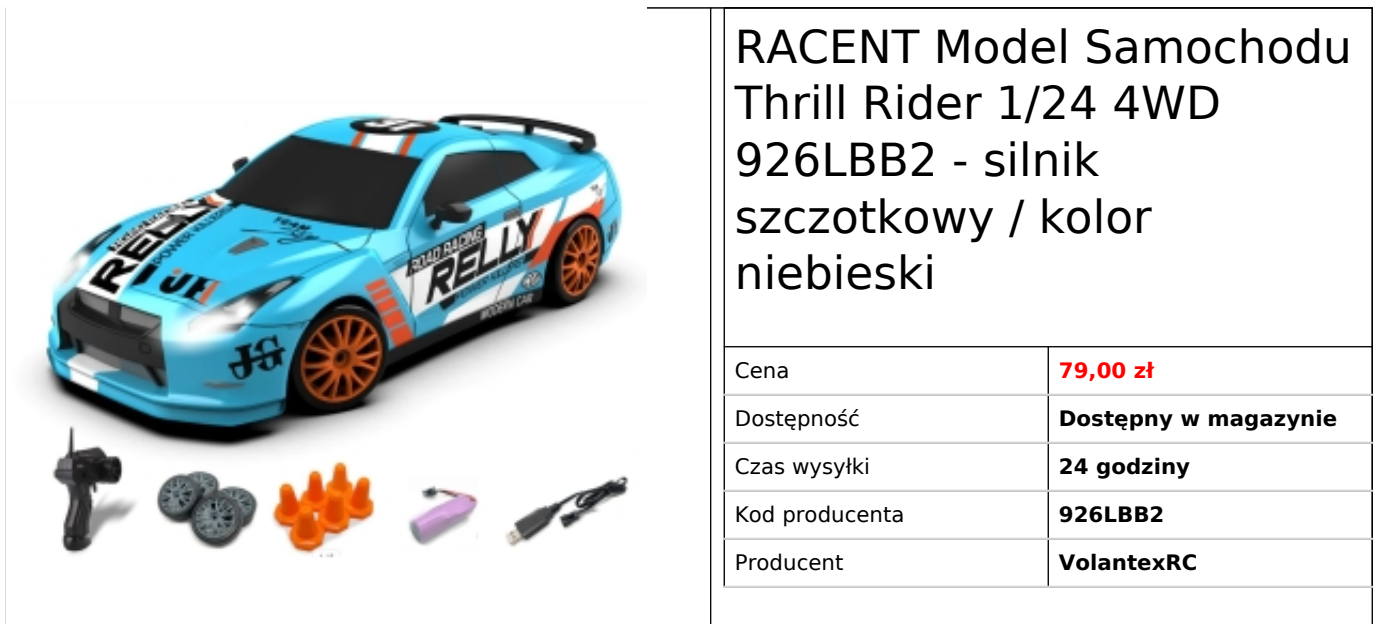

Link do produktu: <https://www.volantexrc.pl/racent-model-samochodu-thrill-rider-124-4wd-926lbb2-silnik-szczotkowy-kolor-niebieski-p-365.html>

RACENT Model Samochodu Thrill Rider 1/24 4WD 926LBB2 - silnik szczotkowy / kolor niebieski

Cena	79,00 zł
Dostępność	Dostępny w magazynie
Czas wysyłki	24 godziny
Kod producenta	926LBB2
Producent	VolantexRC

Opis produktu

RACENT Model Samochodu Thrill Rider 1/24 4WD 926LBB2 - silnik szczotkowy / kolor niebieski

Model w wersji RTR, zestaw zawiera wszystkie niezbędne akcesoria do jazdy. We własnym zakresie należy dokupić 2 paluszki AA do zasilenia nadajnika.

KLUCZOWE CECHY

- Napęd 4x4
- Dwa zestawy opon
- Wbudowane oświetlenie
- Prędkość do 15km/h
- Wytrzymały materiał
- Wbudowany trymer steru
- RTR gotowy do uruchomienia, nie wymaga instalacji